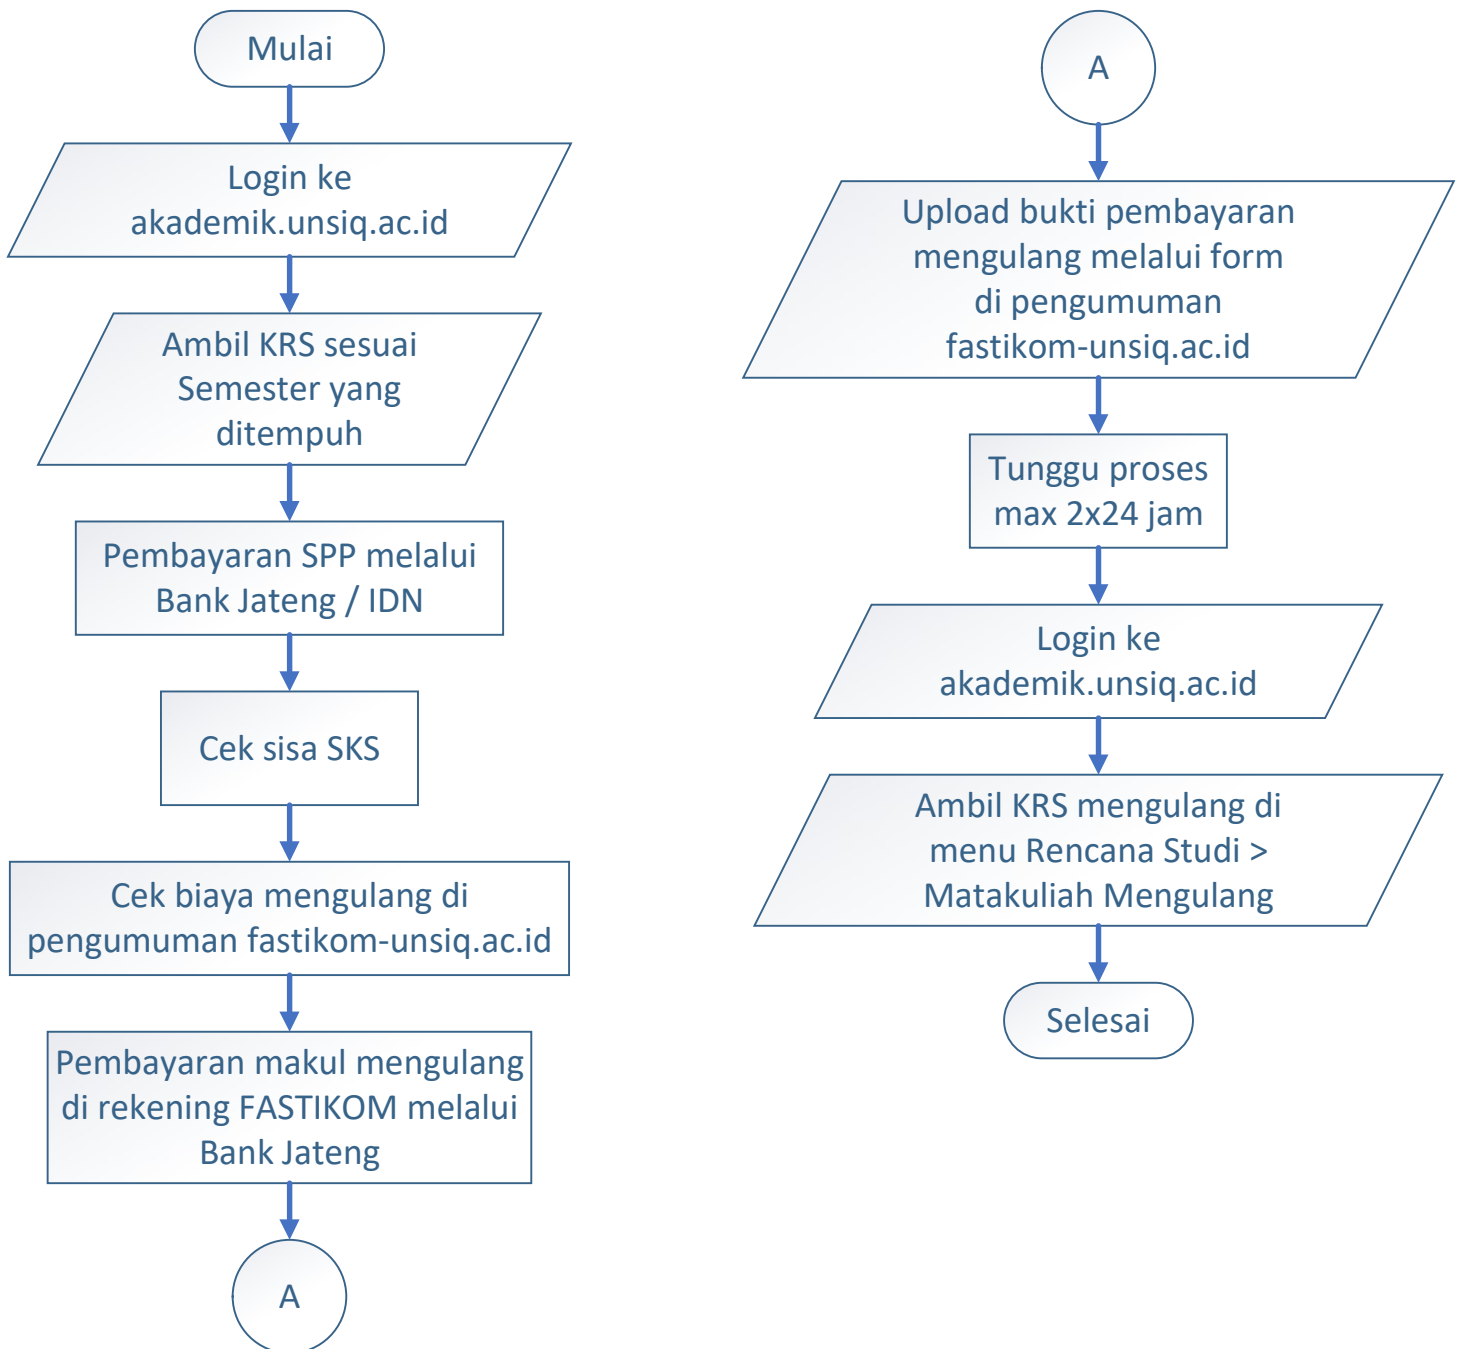

ALUR KRS MENGULANG FASTIKOM

CATATAN :

- Maksimal SKS semester yang ditempuh (Paket) + SKS mengulang = 24 SKS
- Proses KRS semester yang ditempuh (Paket) & KRS mengulang DILAKUKAN SECARA MANDIRI
- SETELAH MENGAMBIL KRS MENGULANG, JANGAN DI AKTIFKAN LAGI UNTUK PEMBAYARANNYA